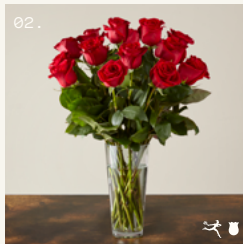

# PROJECTED BESTSELLERS

01.

**C5375**

\$58 \$75 \$95 \$115  
C5375-BVD  
\$90

02.

**B59**

\$95 \$135 \$180 \$250

03.