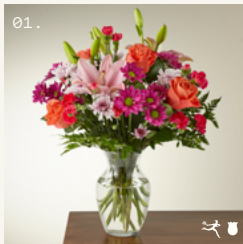

# PROJECTED BESTSELLERS

01.

**C5375**

\$58 \$75 \$95 \$115  
C5375-BVD  
\$90

02.

**B59**

\$95 \$135 \$180 \$250

03.