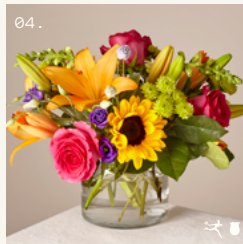

04.

BDB

$69 $83 $95 $110
BDB-BVD
$93