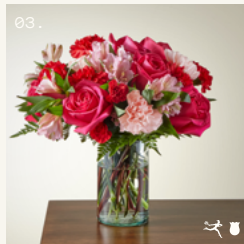

# PROJECTED BESTSELLERS

01.

**C5375**

\$58 \$75 \$95 \$115  
C5375-BVD  
\$90

02.

**B59**

\$95 \$135 \$180 \$250

03.