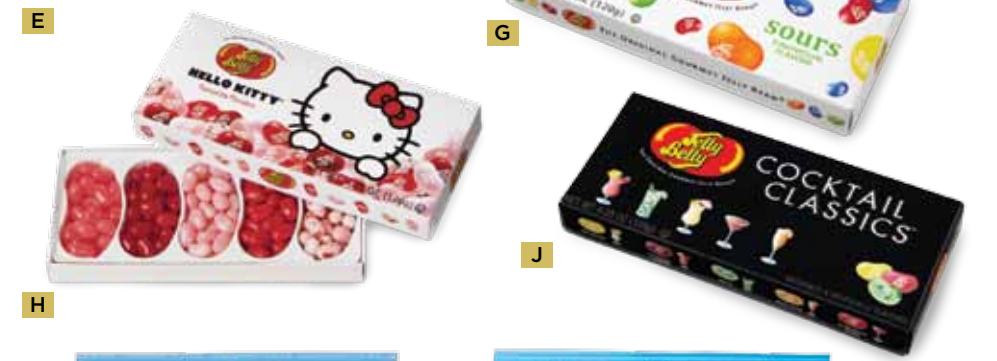

B. JELLY BELLY® CHOCOLATE DIPS
4.15-OZ. GIFT BOX

Each box includes 5 flavors.
 \$50.28 ctn. of 12 (\$4.19 ea.)
 RN 64808

C. JELLY BELLY® GIFT BAGS

\$49.08 ctn. of 12 (\$4.09 ea.)

- RN 76830 7.5-oz. Gift Bag 49 Flavors
- RN 76840 7.5-oz. Gift Bag Sours
- RN 76834 7.5-oz. Gift Bag Fruit Bowl
- RN 76837 7.5-oz. Gift Bag Tropical
- RN 76839 7.5-oz. Gift Bag Cocktail Classics
- RN 76848 7.5-oz. Gift Bag Hello Kitty® Mix
- RN 76821 7.5-oz. Gift Bag Sunkist Citrus Mix
- RN 76836 7.5-oz. Gift Bag Smoothie Blend
- RN 76838 7.5-oz. Gift Bag Very Cherry
- RN 76842 7.0-oz. Gift Bag
Chocolate Dips Very Cherry
- RN 76843 7.5-oz. Gift Bag Candy Corn
- RN 76816 5.25-oz. Gift Bag Chocolate
Deluxe Mix
- RN 76847 6-oz. Gift Bag Chocolate
Dutch Mints
- RN 76815 4.75-oz. Gift Bag Chocolate
Malt Balls
- RN 76819 6-oz. Gift Bag Gummi Bears
- RN 76822 6-oz. Gift Bag Jordan
Almonds Assortment
- RN 76827 6.75-oz. Gift Bag Licorice
Bridge Mix
- RN 76818 6-oz. Gift Bag
Raspberries & Blackberries
- RN 76828 6.75-oz. Gift Bag Sunkist®
Fruit Gems®
- RN 76829 6.75-oz. Gift Bag Sunkist®
Orange Slices
- RN 76823 6-oz. Gift Bag Unbearably Hot
Cinnamon Bears